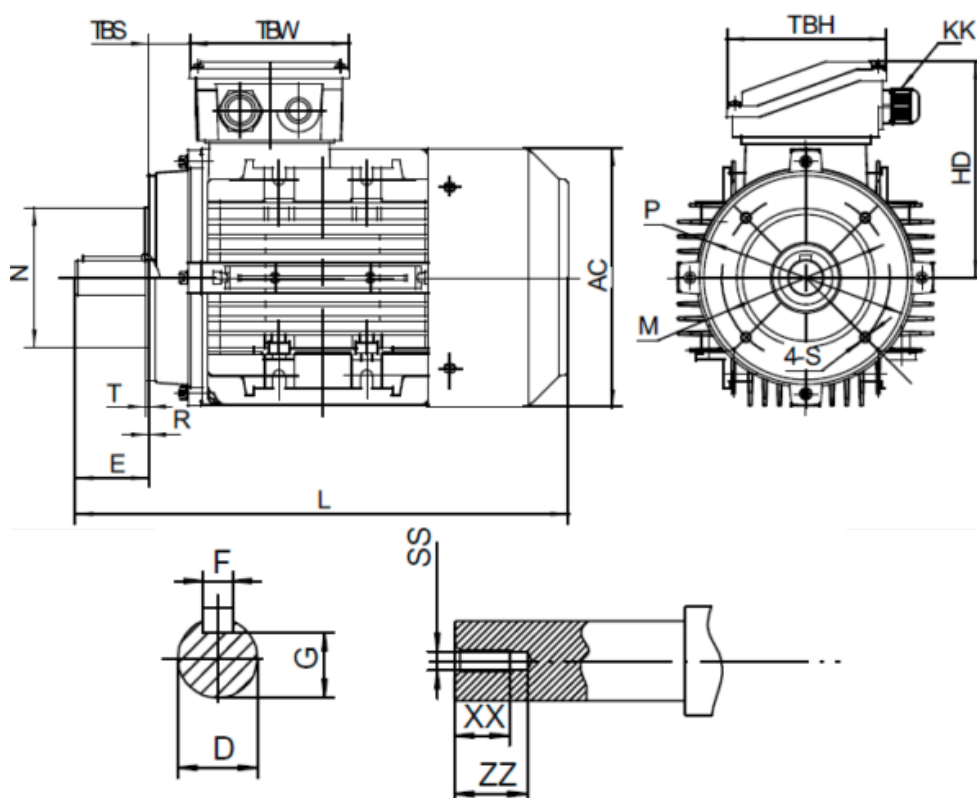

Varenummer: 251600075615017040
 Beskrivelse: Kleedrive T2A 803-6 0.75kw 900 o/min UL/CSA
 3x230/400V 50HZ IP55 B14 Eff=76.0% PTC

Mål

AA = 160	L = 277	TBH = 109
AC = Ø157	M = Ø100	TBS = 26.5
AD = 214	N = Ø80	TBW = 109
D = Ø19	P = Ø120	XX = 16
E = 40	R = 0	ZZ = 21
F = 6	S = M6	
G = 15.5	SS = M6	
HD = 134	T = 3	